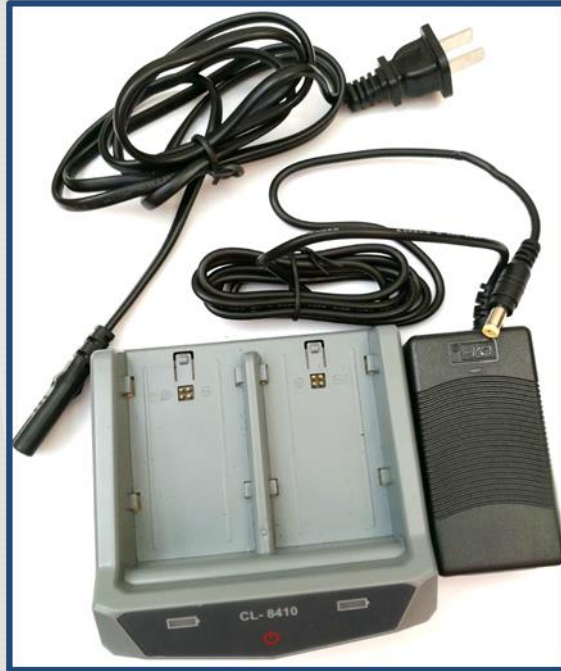

Cargador de Baterías Hi-Target 8410

USOS Y CUIDADOS

- No dejar conectada la batería después que cargue completamente, puede reducir su vida útil.
- Quite el cargador de la toma de energía una vez finalizado el proceso de carga de batería.

REFERENCIA

9614141

CARACTERISTICAS

<i>Color:</i>	<i>Negro</i>
<i>Peso:</i>	<i>315 g</i>
<i>Voltaje Entrada:</i>	<i>120V</i>
<i>Voltaje Salida:</i>	<i>8.4V</i>
<i>Modelo:</i>	<i>8410</i>

DESCRIPCION

Cargador Color Gris para batería Marca Hi - Target, 8410 para carga de baterías BL 5000.

Cuenta con 2 LED que indican el estado de la carga, estos se encienden cuando inicia la carga de cada uno.

El proceso de carga dura aproximadamente 1.8 horas, cambiara la luz del LED a color verde cuando haya finalizado.