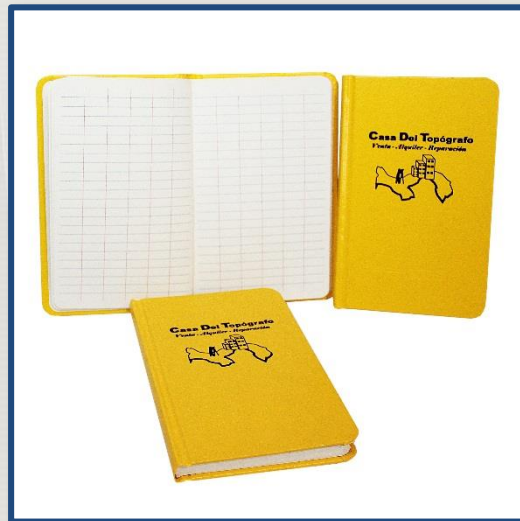

Libreta de Nivel Tamaño Bolsillo

REFERENCIA

906102

CARACTERISTICA

Color:	Amarillo
Dimensiones:	4 1/8" x 6 1/2"
Peso Total:	230 g
6 Columnas verticales en cada página.	

DESCRIPCION

Tapa dura color Amarillo, tamaño de página 4 1/8" X 6 1/2", cosida al Lomo 6 columnas verticales en cada página.

USOS Y CUIDADOS

- Columnas pre-marcadas para colección de datos de manera fácil y ordenada.
- Ideal para trabajar en intemperie y bajo condiciones climáticas adversas.

CASA DEL TOPÓGRAFO

DISTRIBUIDOR AUTORIZADO